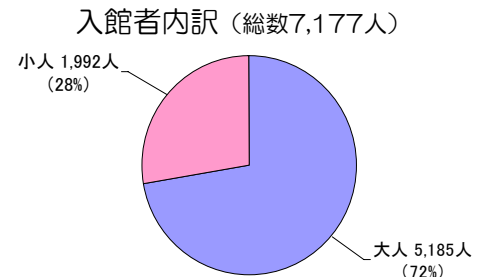

ミニミニマインズ ~博物館だより~

平成 21 年 4 月 13 日 第 168 号

平成 20 年度入館者数は 7,177 人

平成 20 年度入館者総数は 7,177 人、うち約 72% (5,185 人) が大人、約 28%が小人 (1,992 人) という結果でした。

今年度もより多くのお客様にお越しいただけるように職員一同がんばりたいと思います。

無料開放のお知らせ

今年度も文部科学省の呼びかけによる科学技術週間 (4月13日 (月) ~4月19日 (日) : 標語「さいしょはどうして さいごはなるほど」) が実施されます。これに伴い、**4月18日 (土)・19日 (日)** を無料開放いたします。